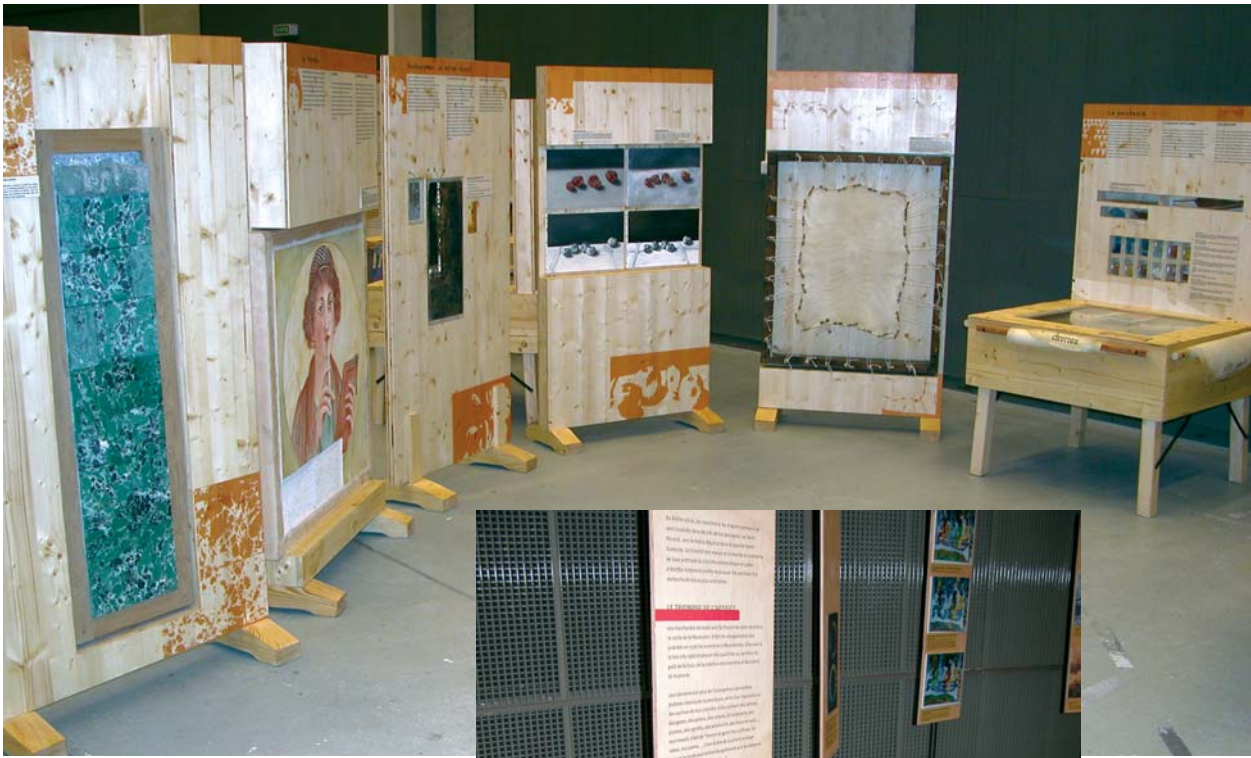

Maison
de l'Innovation
entrez dans la Science

en voir de toutes les couleurs

presse-papier :
Baccarat

exposition
itinérante

• Modules de la 1ère partie de l'exposition

• Marmite "Artisan en train de broyer des pigments" et totems 3 et 2.

• Marmite "Pigments et colorants"

• Chevalet 2 "La fresque", 5 "Restaurateur, un métier récent", 4 bis et 6.

• Partie 3 "Voir, nommer et jouer avec les couleurs"

• Module 13 : "Un pneu coloré" et module 14 : "Mise en couleur des sols et des toitures".

- Billot 3 : "Les fibres naturelles" et "La coloration des tissus", et billot 4 "Le papier".
- Chevalet 8 : "La coloration du cuir".

- Chevalets 7 et 7 bis : "Le droguier traditionnel du teinturier".

Production : **Conseil général du Puy-de-Dôme**
Conception et réalisation : Maison de l'Innovation
17, place Delille - 63000 Clermont-Ferrand
Tél. 04 73 98 15 80 - Fax 04 73 98 15 89
courriel : mdi@cg63.fr